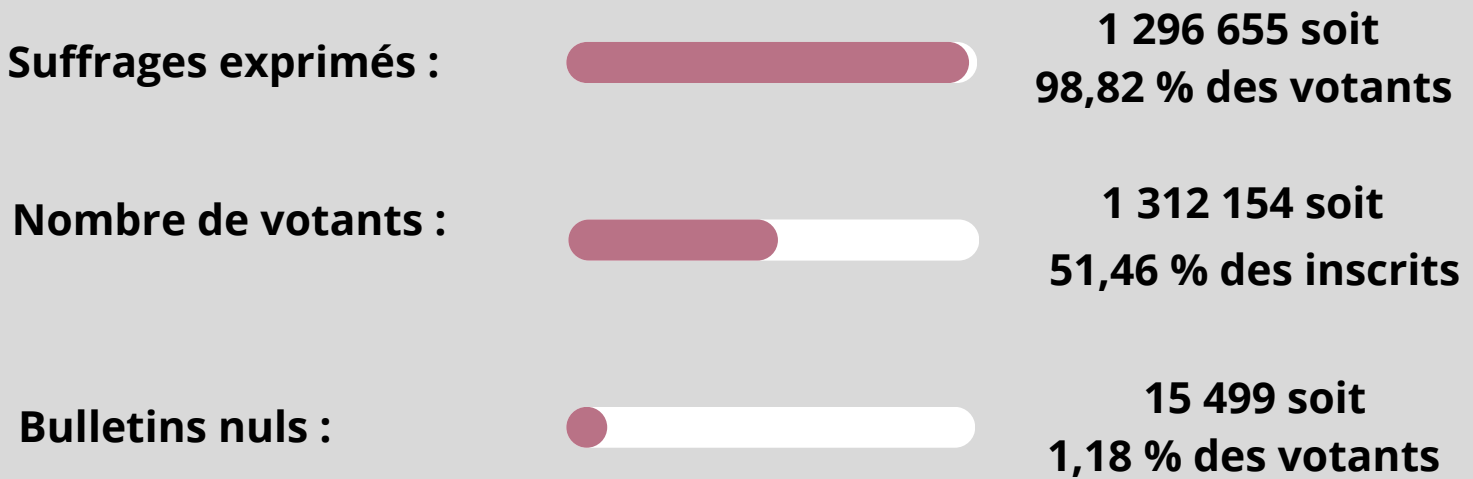

Résultats de l'élection présidentielle 1993

Électeurs inscrits : 2 549 699

Score des candidats