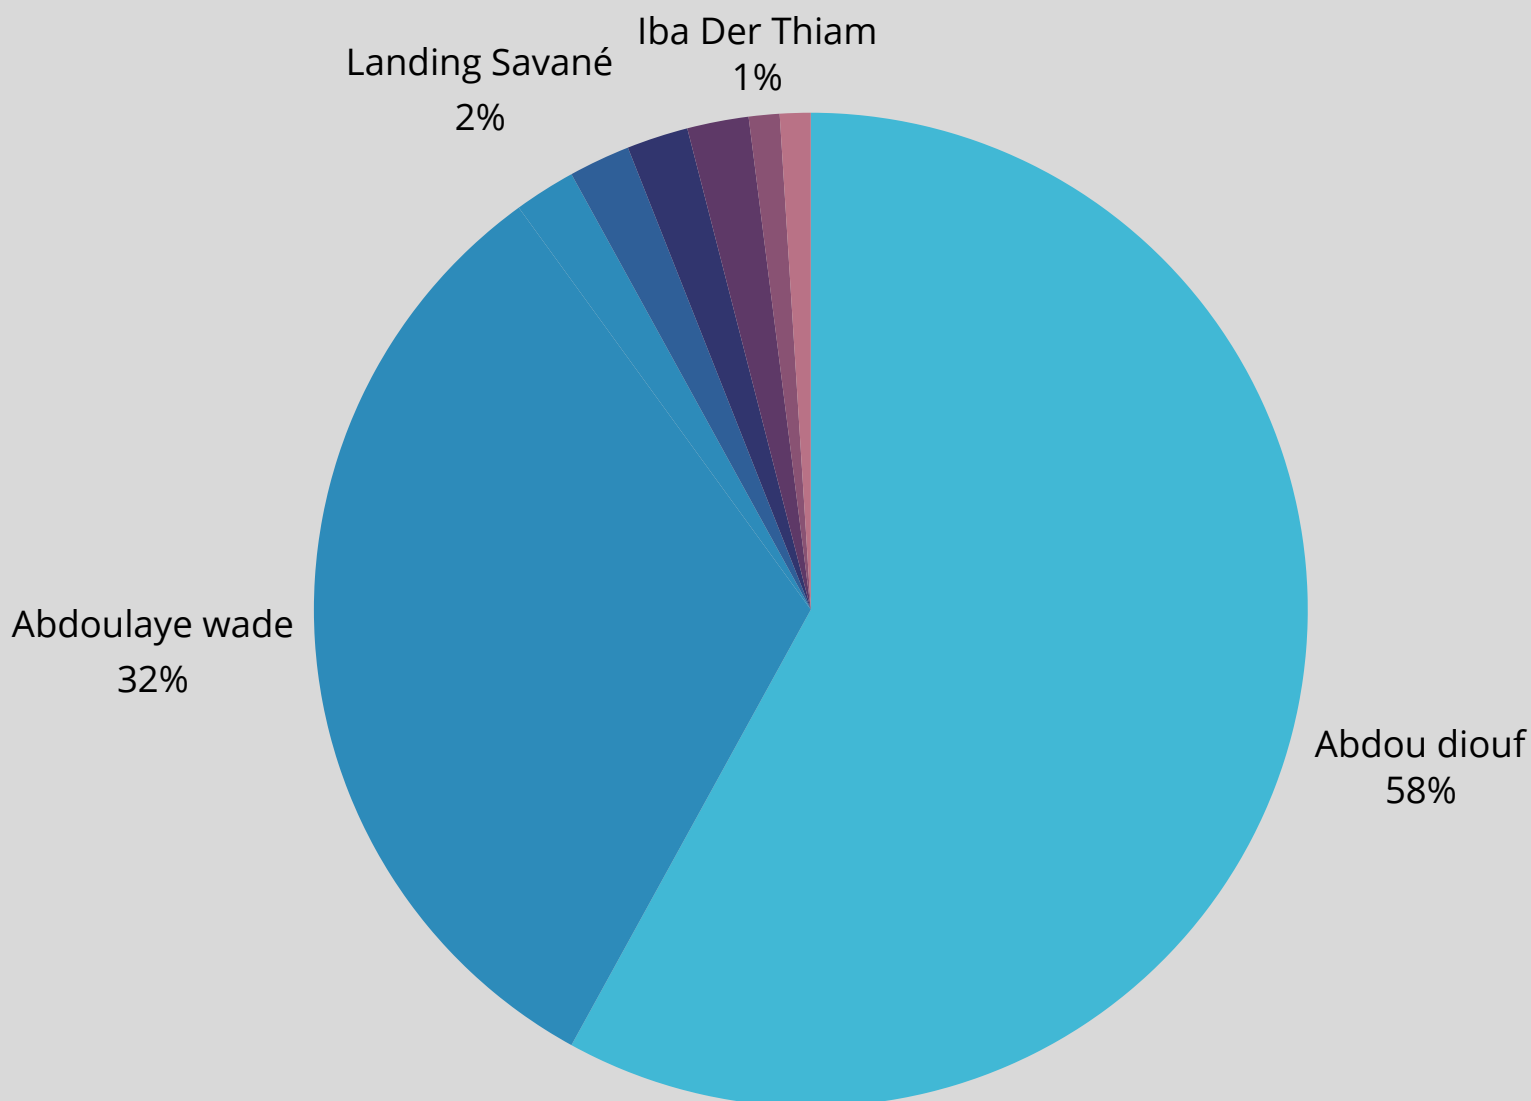

Résultats de l'élection présidentielle 1993

Électeurs inscrits : 2 549 699

Score des candidats