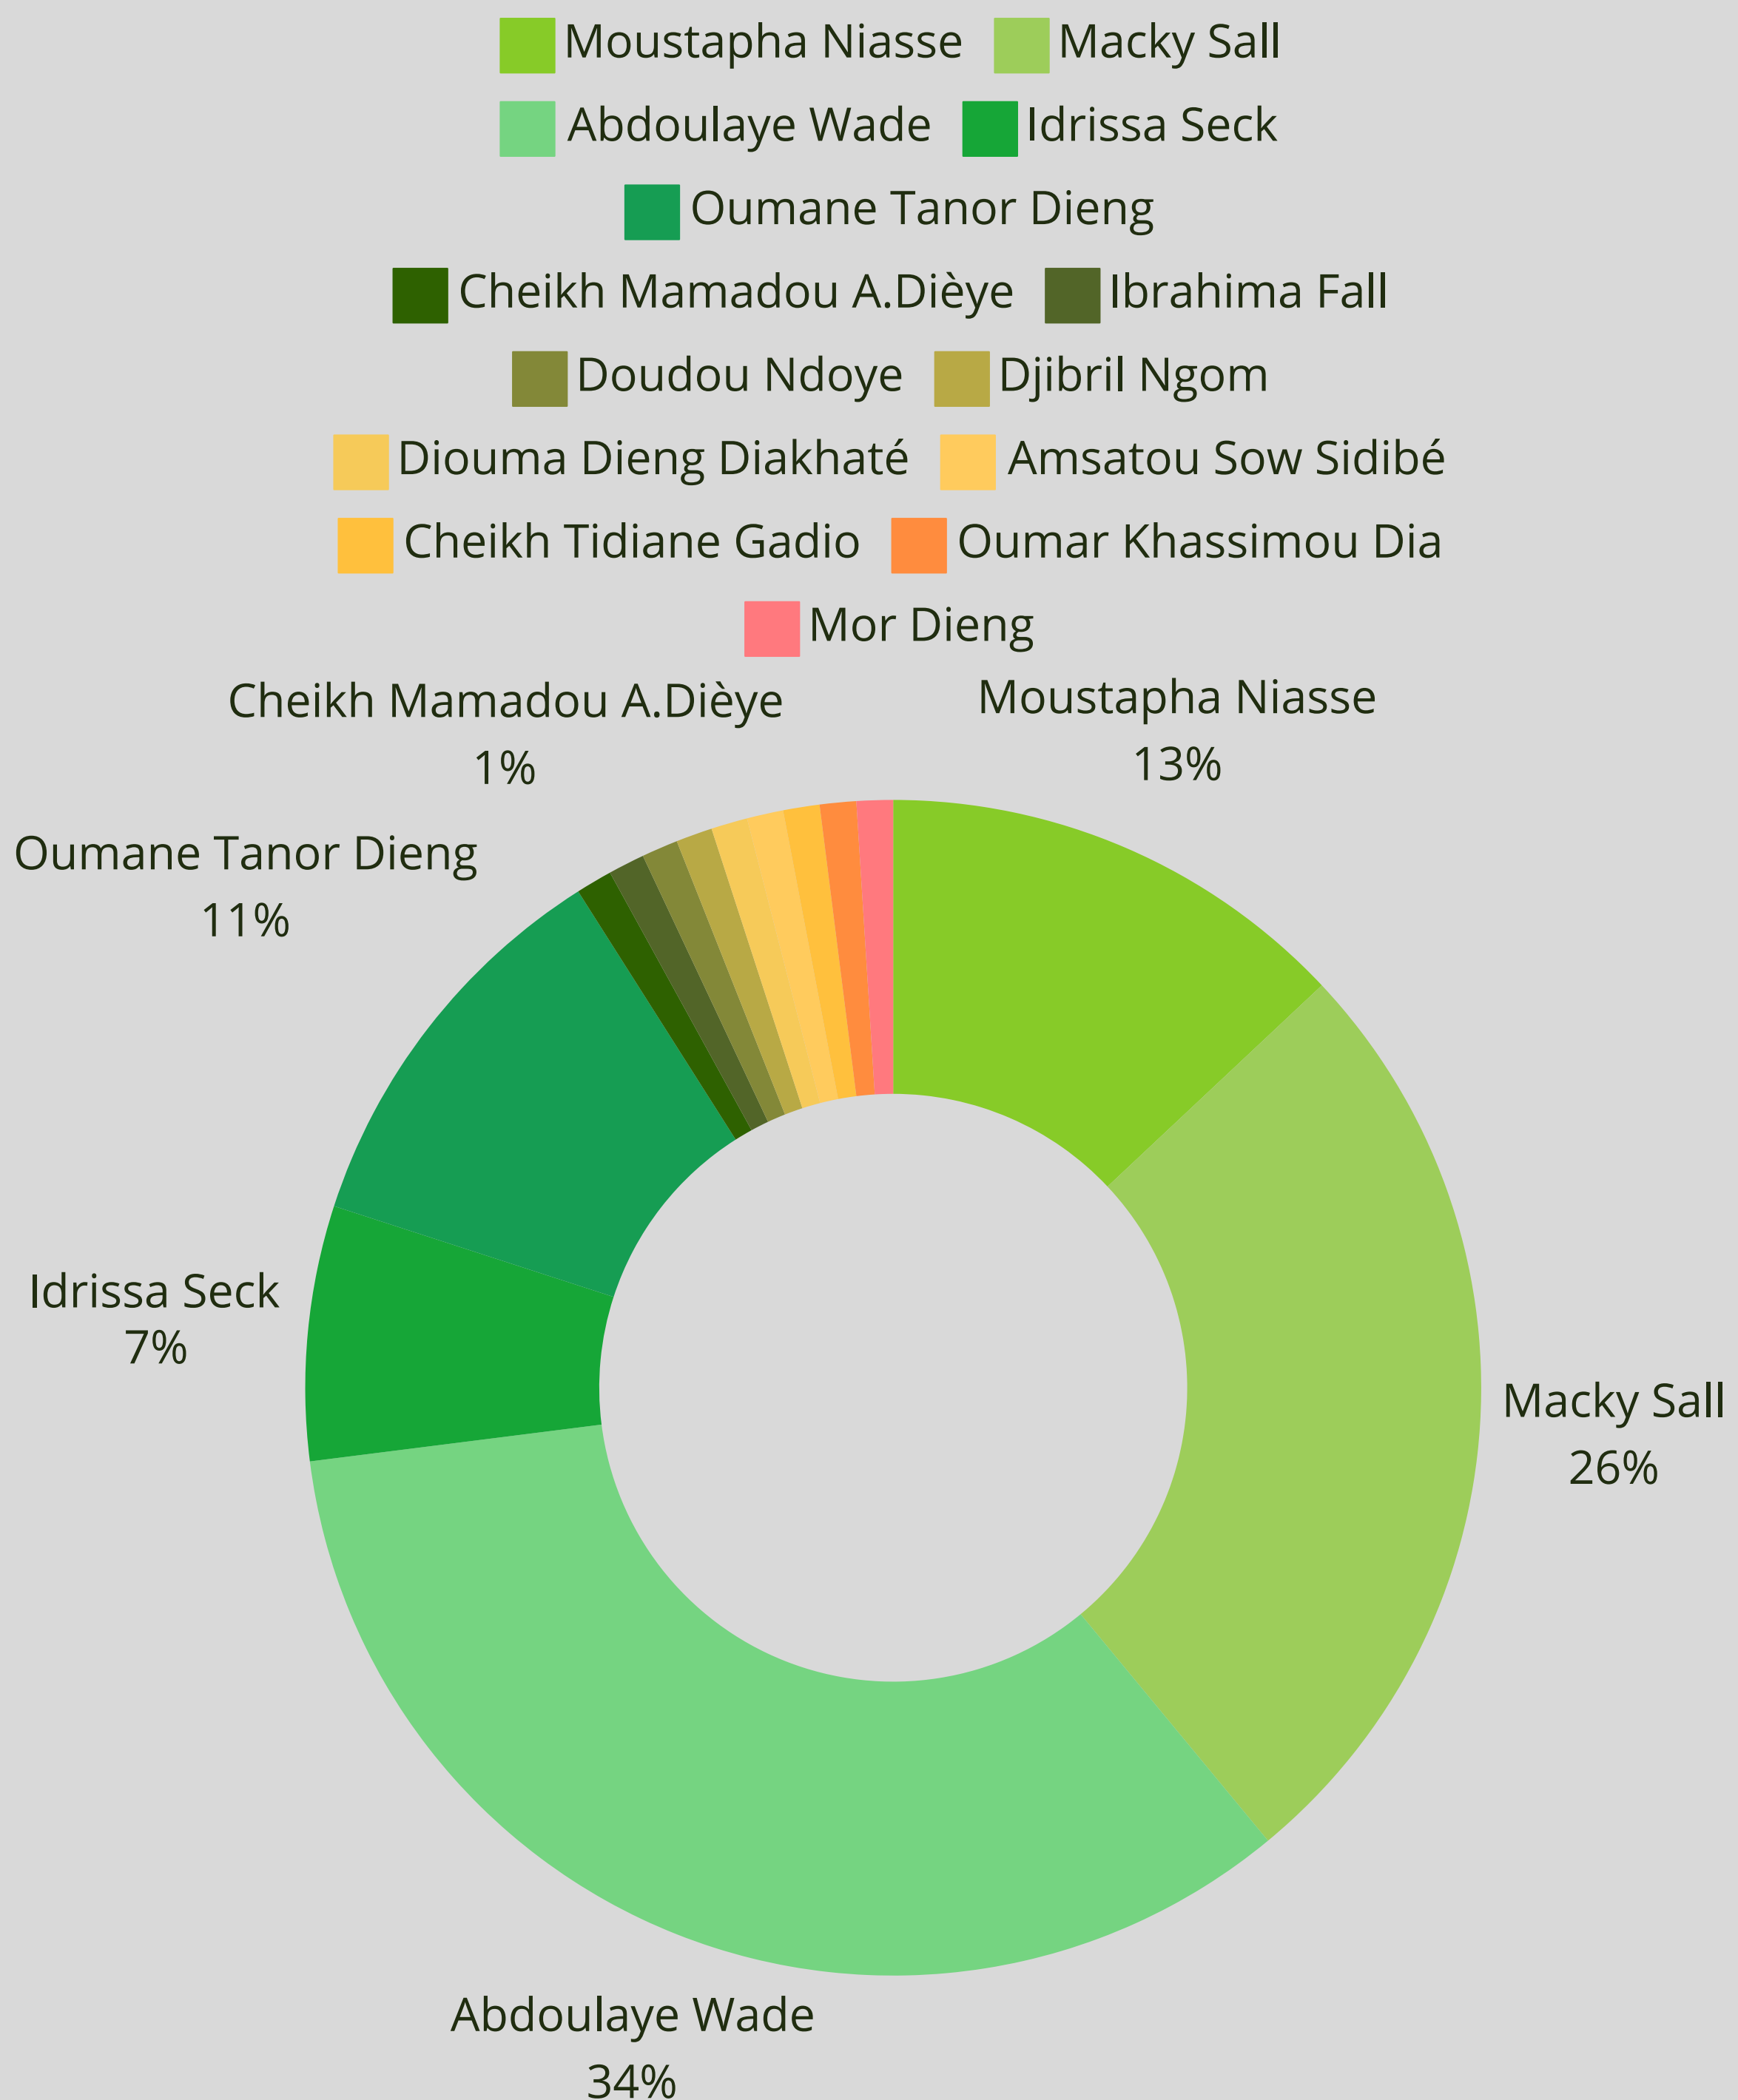

# Résultats de l'élection présidentielle 2012: premier tour et second tour

## Résultats au premier tour

**Électeurs inscrits = 5 302 349**

**Nombre de votants = 2 735 135**

**Bulletins nuls = 28 346**

**Suffrages exprimés = 2 706 789**

**Majorité absolue = 1 353 395**

## **Score des candidats au premier tour**

## Résultats au second tour

Électeurs inscrits : 5 307 962

Nombre de votants : 2 915 893

Bulletins nuls : 14 093

Suffrages valablement exprimés : 2 901 800