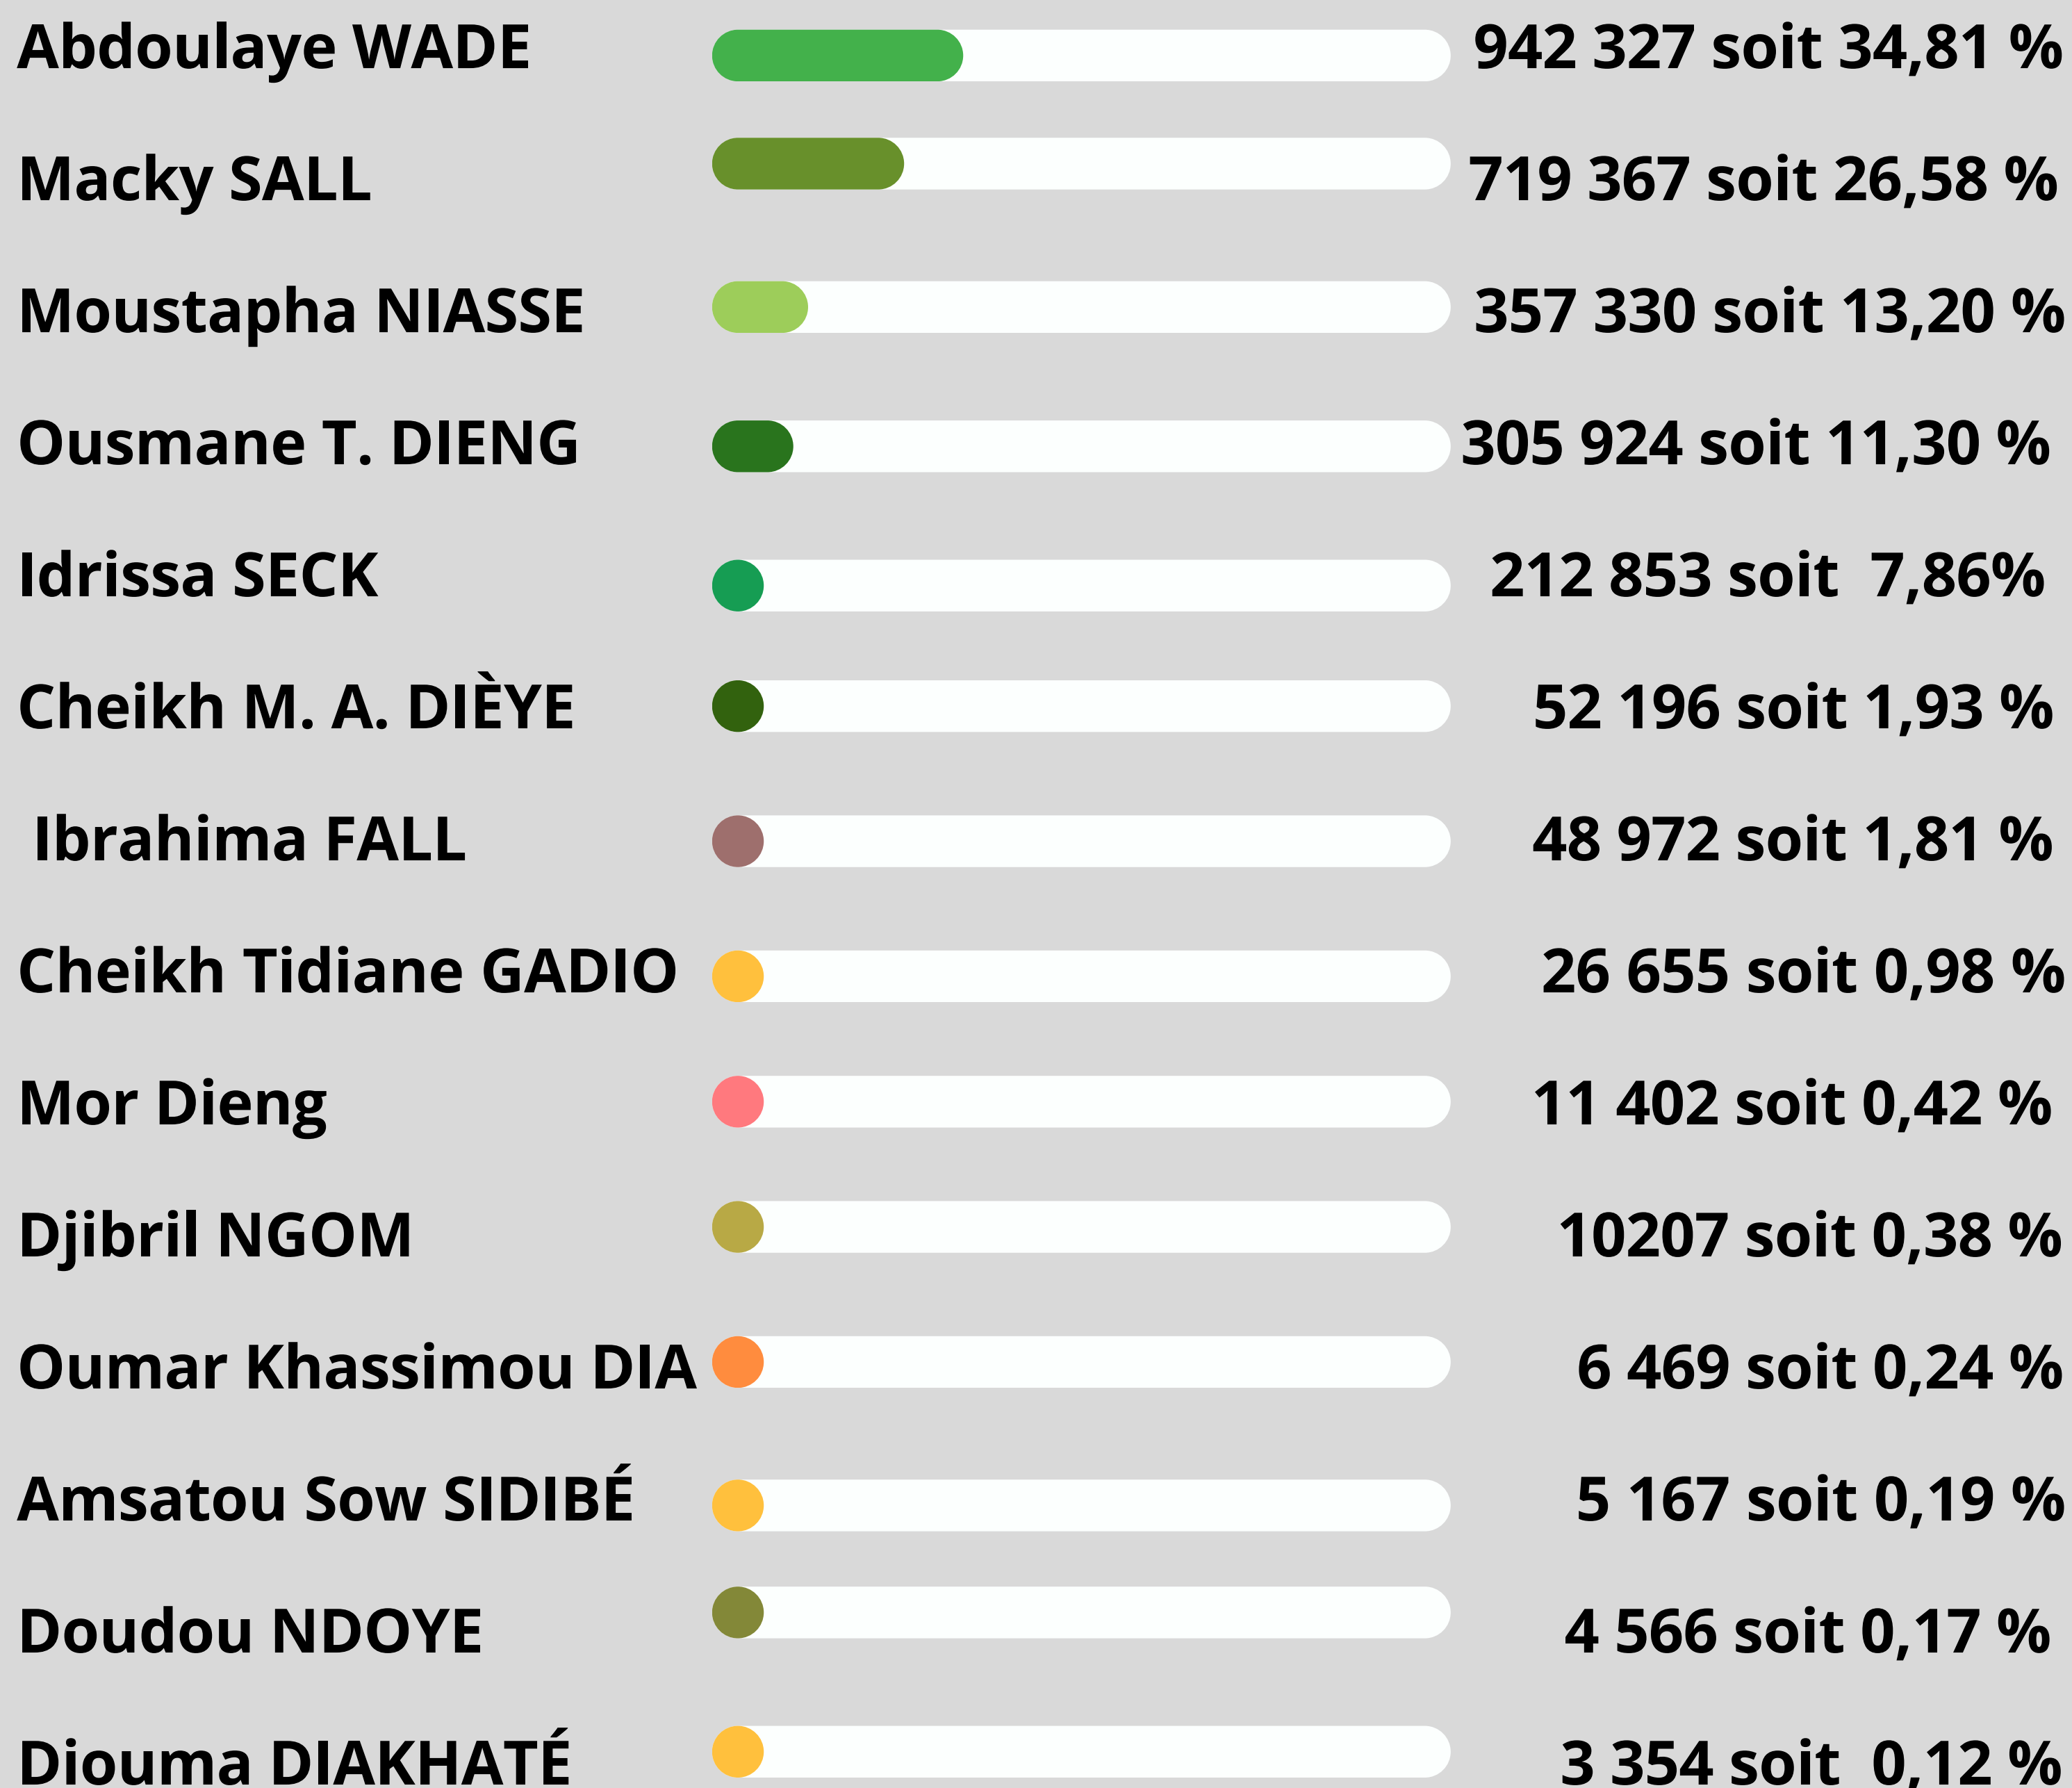

## Résultats au premier tour

**Électeurs inscrits = 5 302 349**

**Nombre de votants = 2 735 135**

**Bulletins nuls = 28 346**

**Suffrages exprimés = 2 706 789**

**Majorité absolue = 1 353 395**

## **Score des candidats au premier tour**