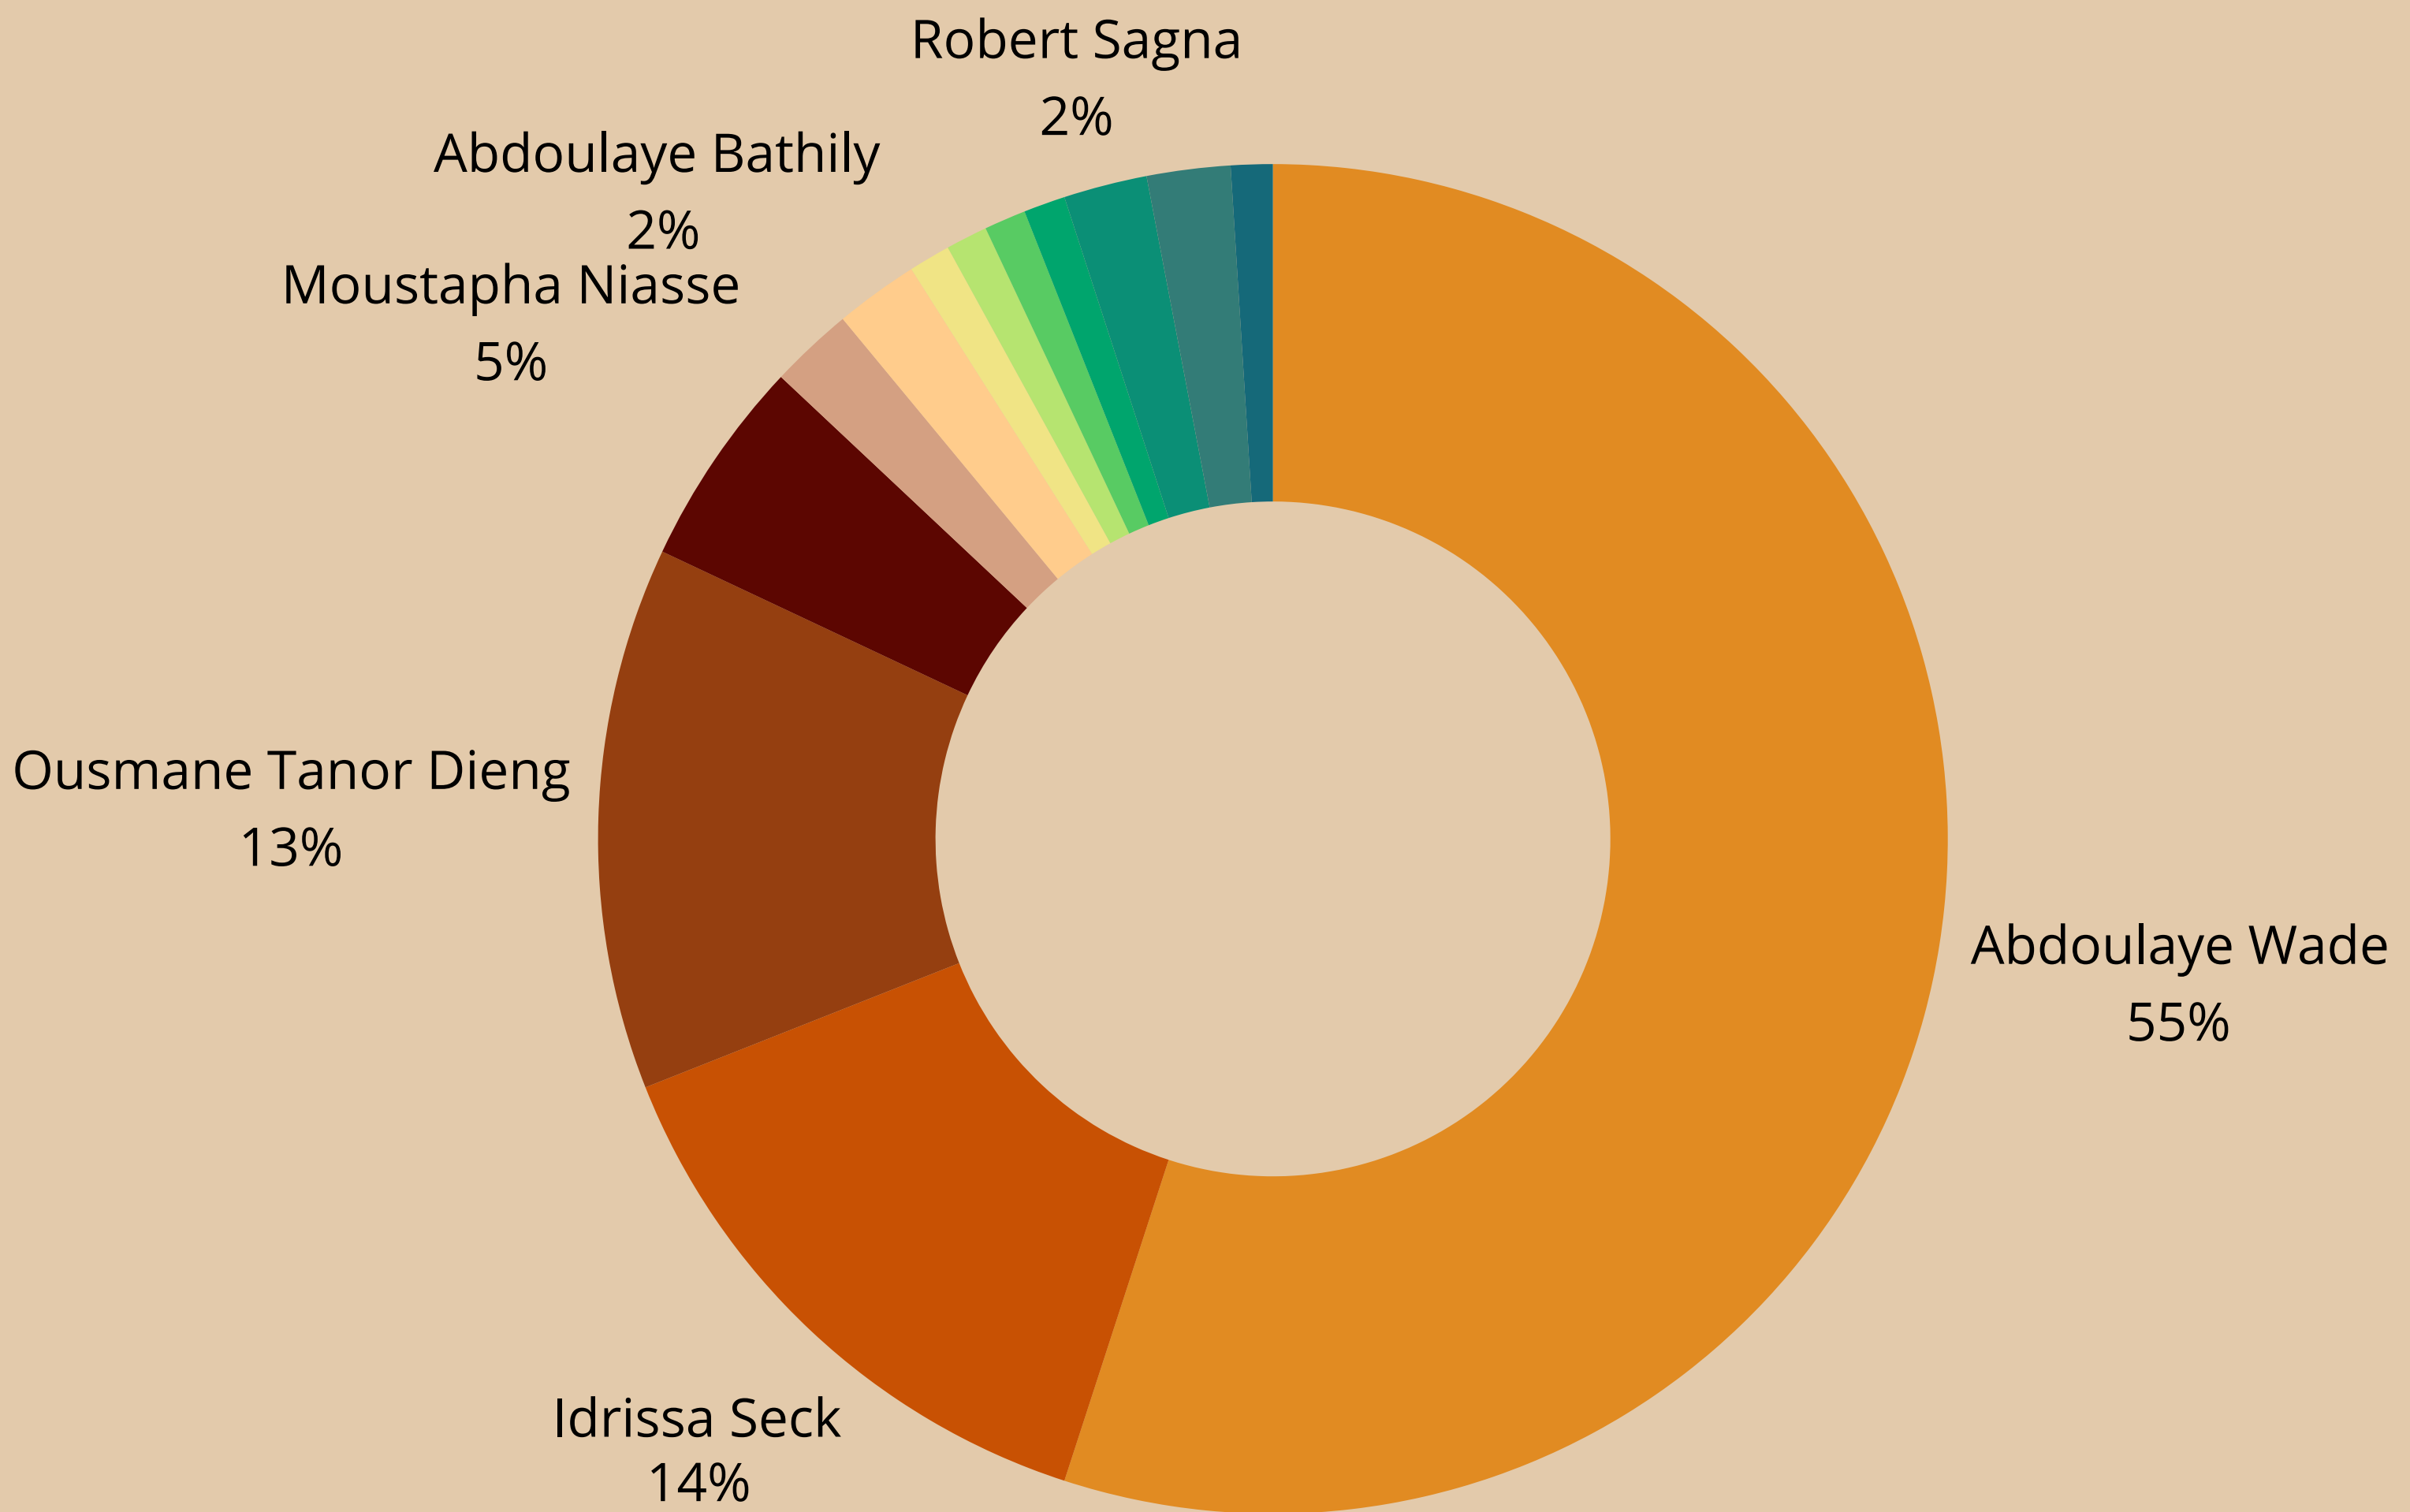

Résultats de l'élection présidentielle 2007

Électeurs inscrits = 4 917 157

Nombre de votants = 3 472 712

Bulletins nuls = 47 786

Suffrages exprimés = 3 424 926

Majorité absolue = 1 712 464

Score des candidats