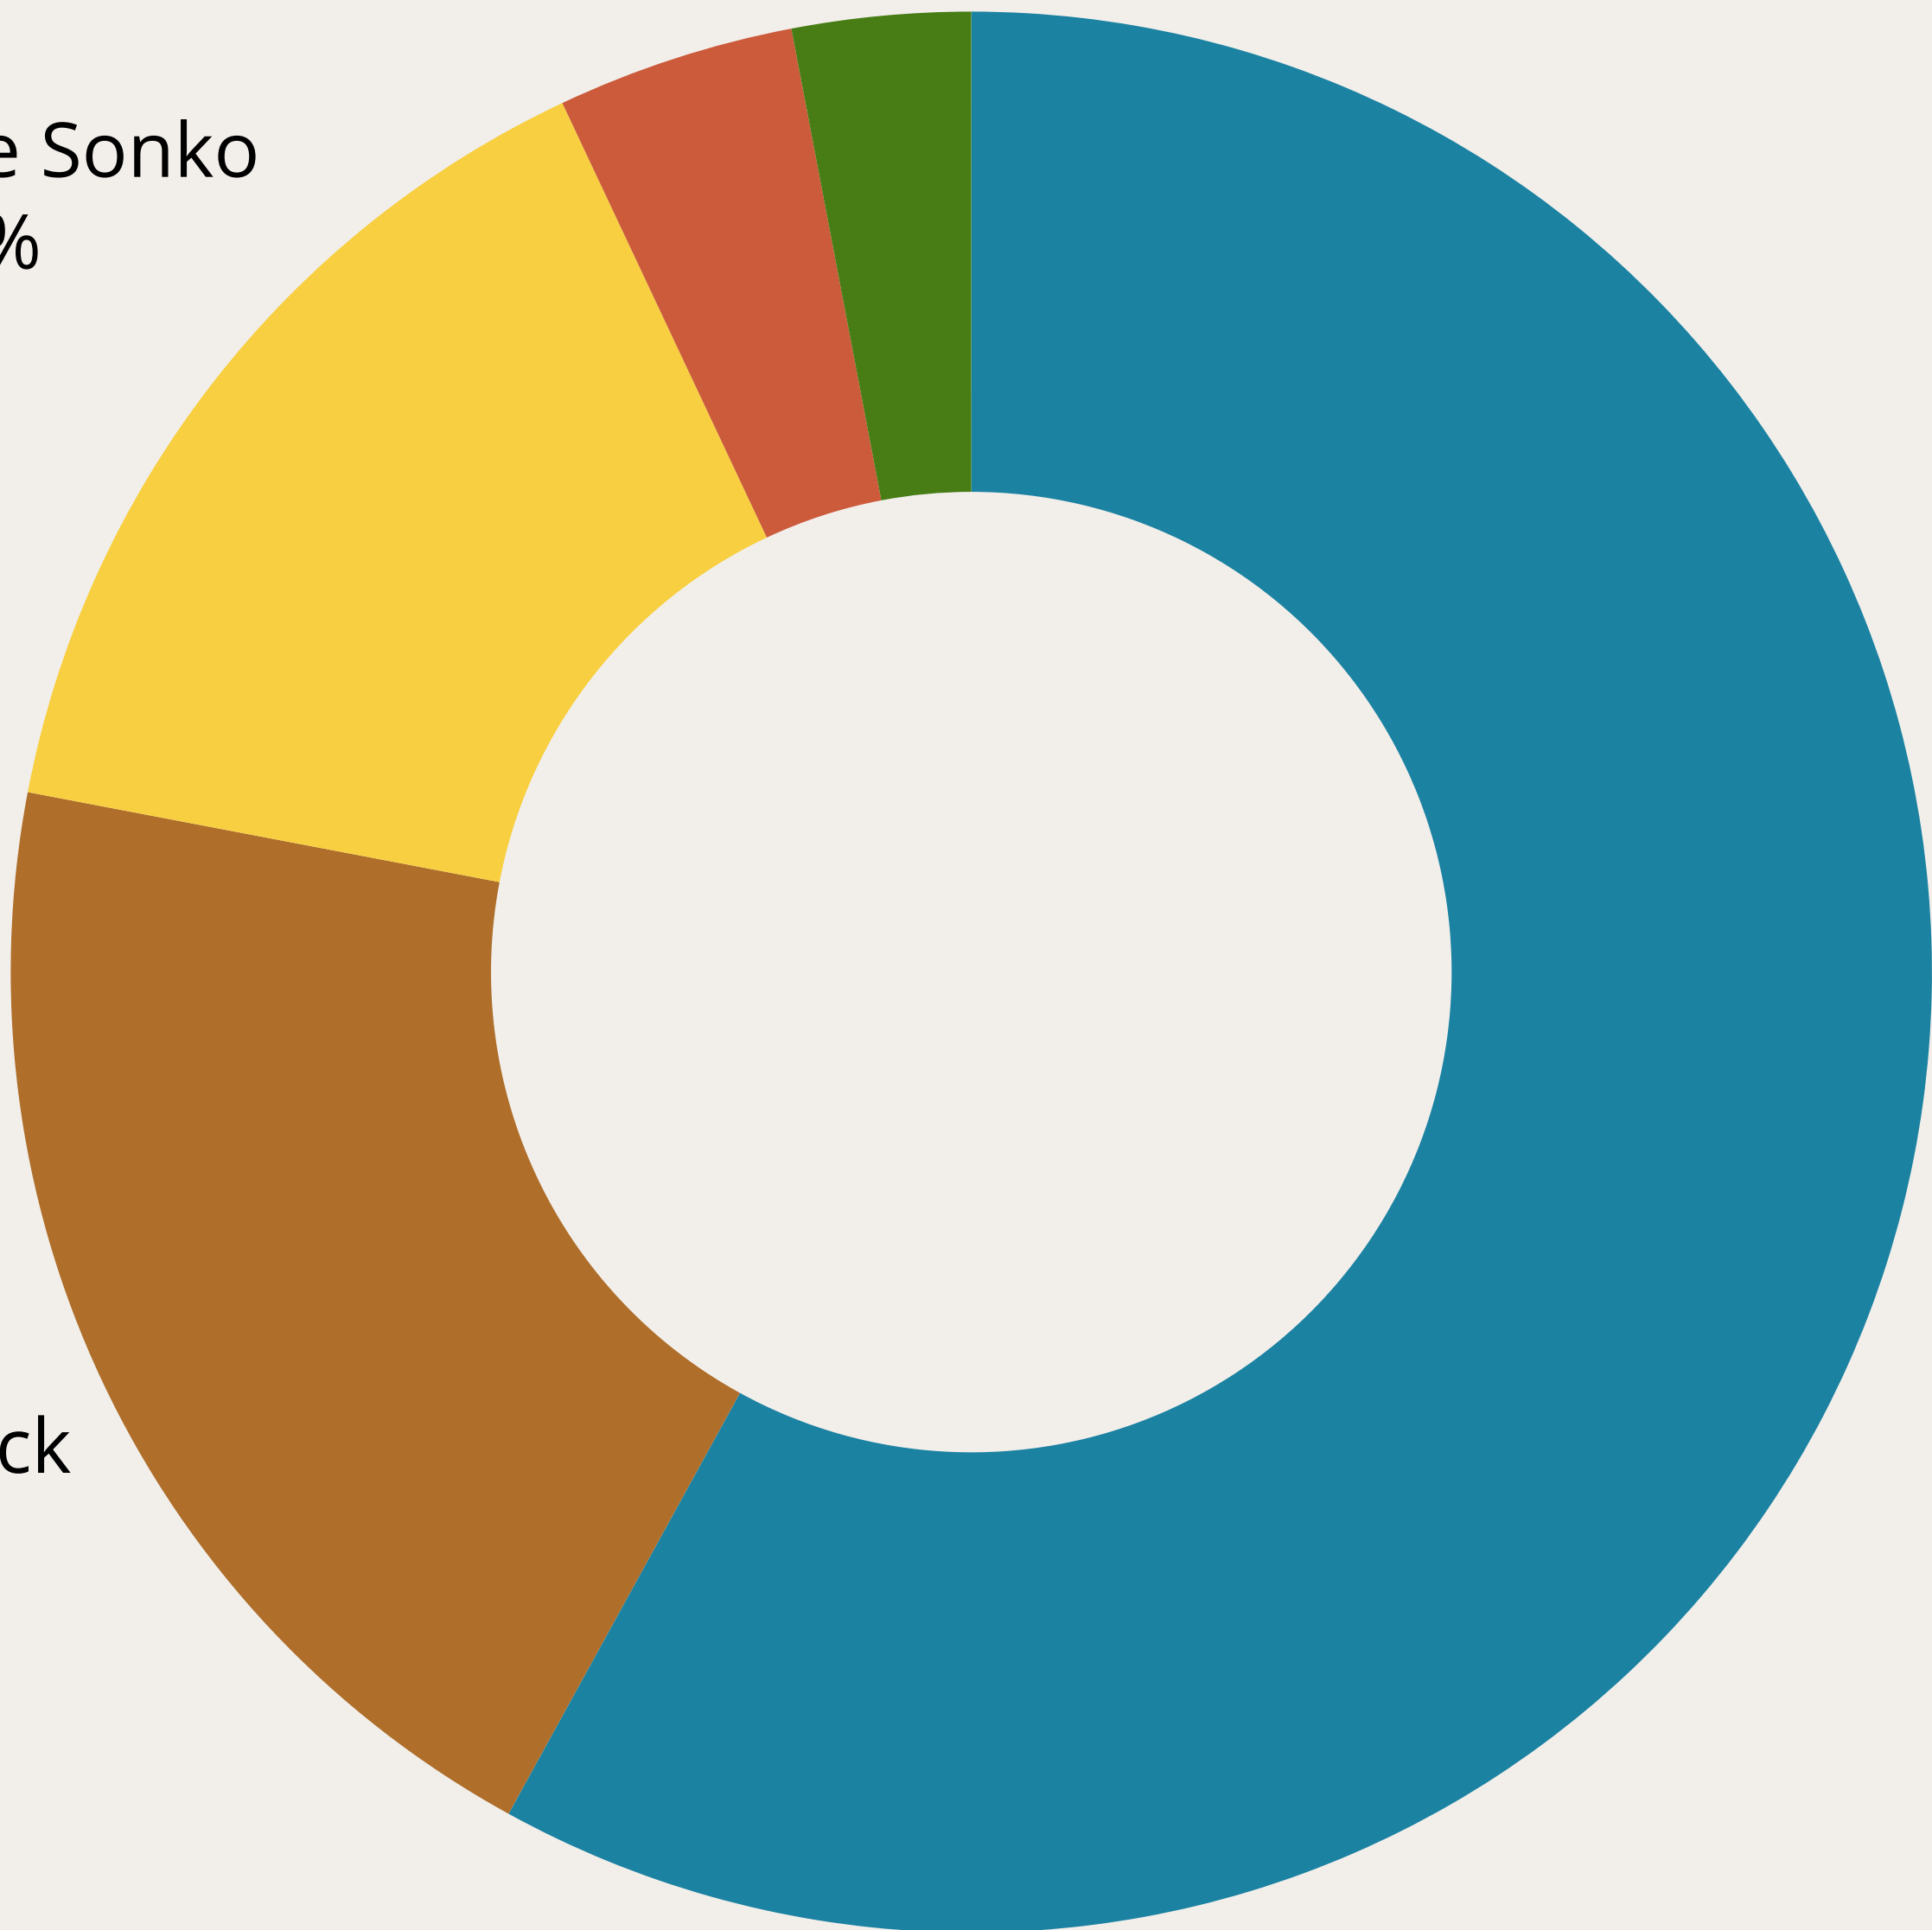

# Résultats de l'élection présidentielle 2019

Macky Sall Idrissa Seck Ousmane Sonko

El Hadji Issa Sall Madické Niang

El Hadji Issa Sall

4%

Ousmane Sonko  
15%

Idrissa Seck  
20%

Macky Sall  
58%

**Electeurs inscrits : 6 683 043**

**Votants : 4 428 680**

**Bulletins nuls : 42 541**

**Suffrages exprimés : 4 386 139**

**Majorité absolue : 2 193 070**

### **Score des candidats**