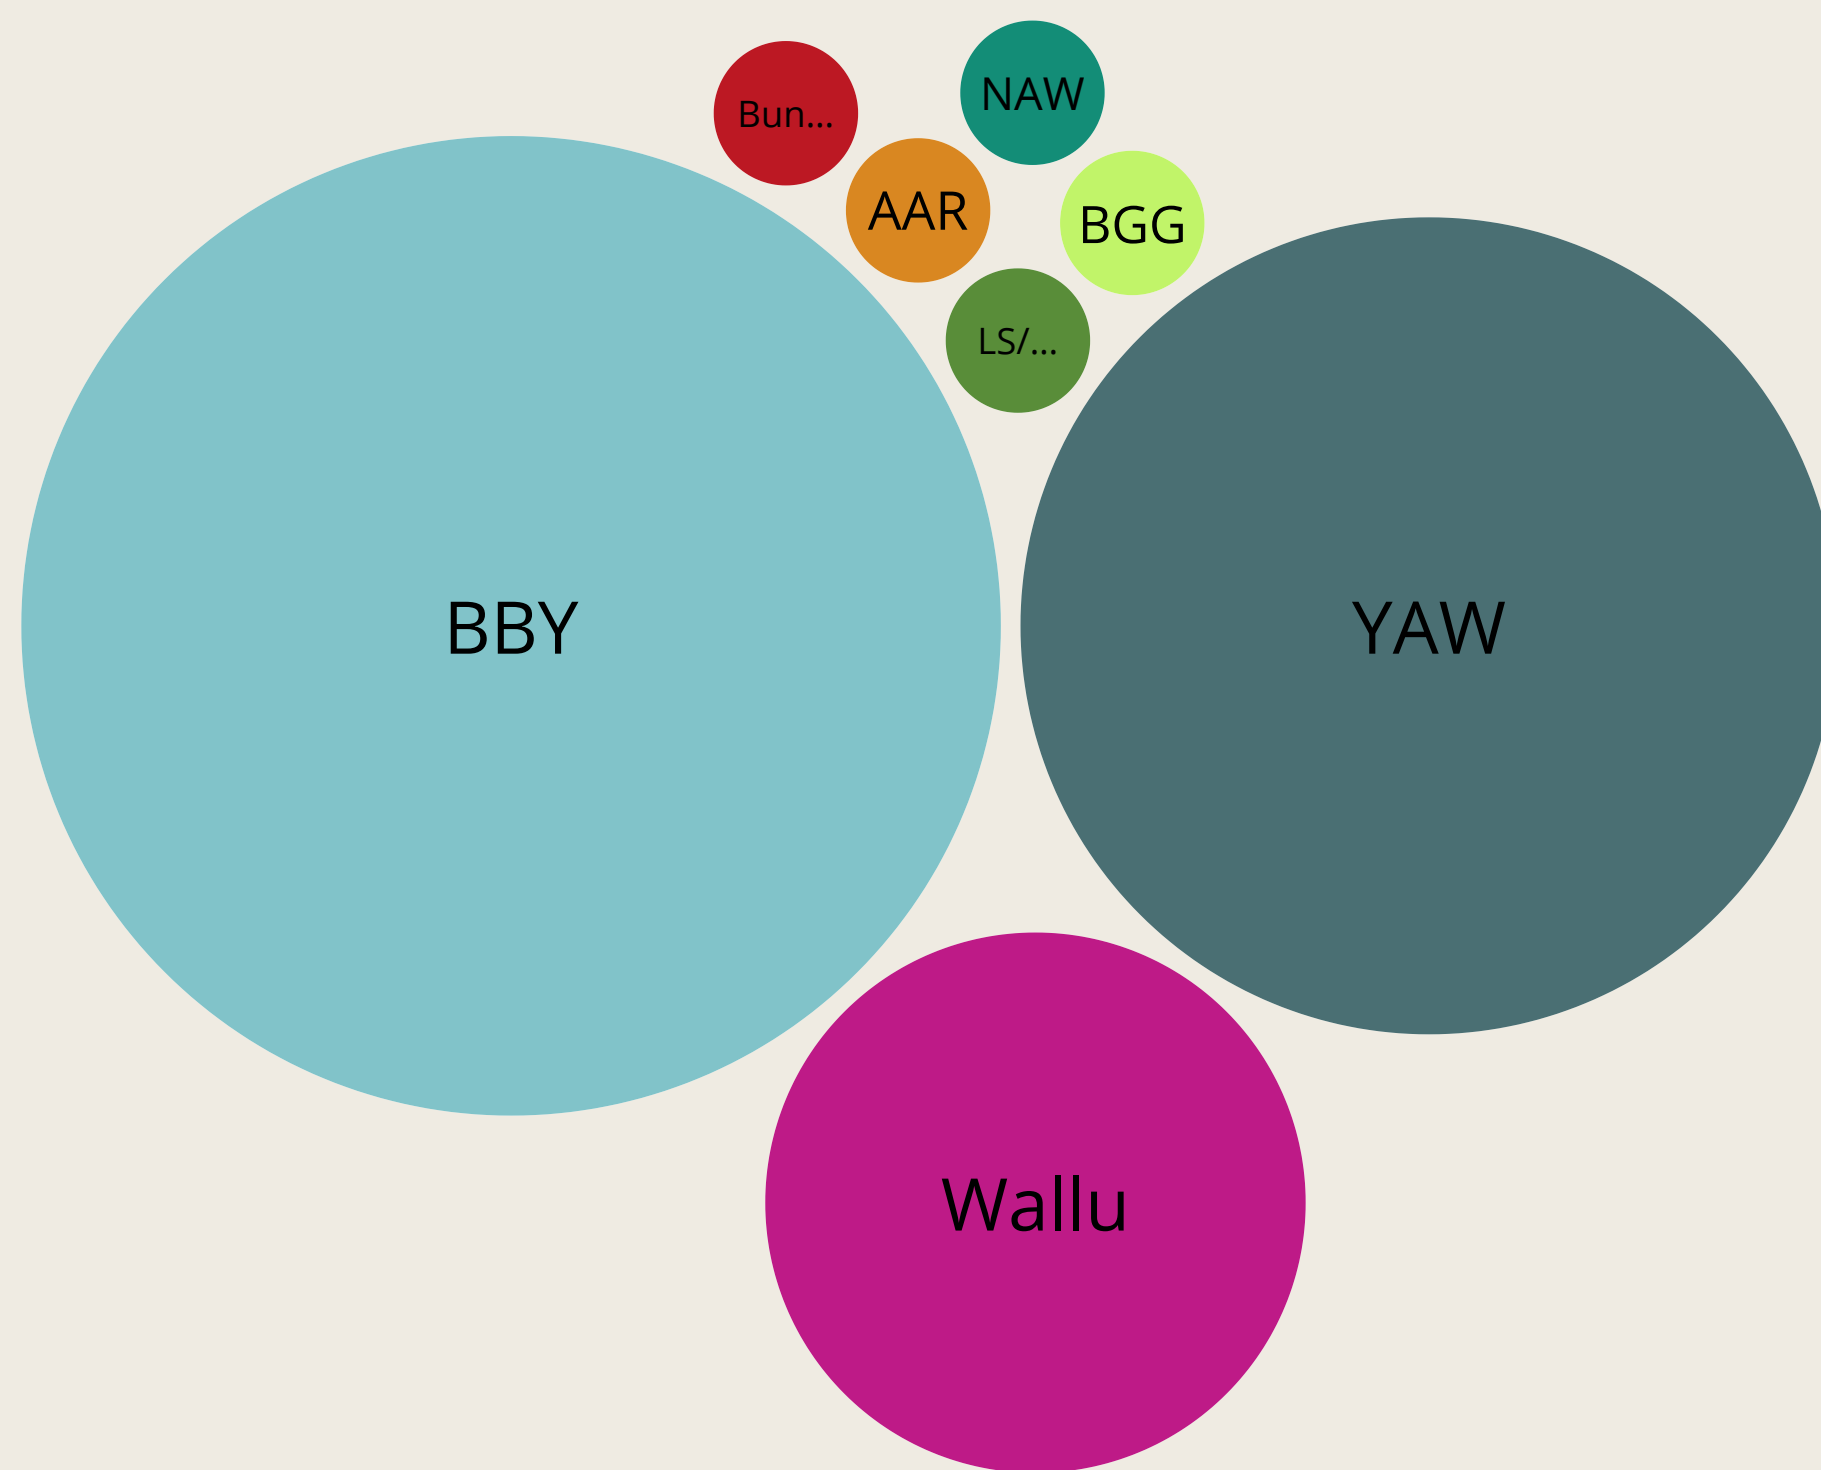

Résultats des élections législatives 2022

Electeurs inscrits : 7 036 466

Votants : 3 279 110

Bulletins nuls : 18 224

Suffrages valablement exprimés : 3 260 886

Absentions : 3 757 356

Quotient national : 61 526, 151

Taux de participation : 46,60%

Benno Bokk Yaakaar : 46,56%

Yewwi Askan WI : 32,85%

Wallu Sénégal : 14,46%

Les serviteurs LS/MPR : 1,73%

AAR : 1,60%

Bokk Gis Gis : 1,38%

Naataangue NAW : 0,79%

Bunt BI : 0,64%

Score des candidats

Benno Bokk Yaakaar : 1 518 137

Yewwi Askan Wi : 1 071 139

Wallu Sénégal : 471 517

Les serviteurs : 56 303

Alternative pour une Assemblée de Rupture : 52 173

Bokk Gis Gis : 44 862

Naataangue Askan Wi : 25 833

Bunt Bi : 20 922

Scrutin majoritaire

Benno Bokk Yaakaar : 57 sièges

Yewwi Askan Wi : 39 sièges

Wallu Sénégal : 16 sièges

Scrutin proportionnel

Benno Bokk Yaakaar : 25 sièges