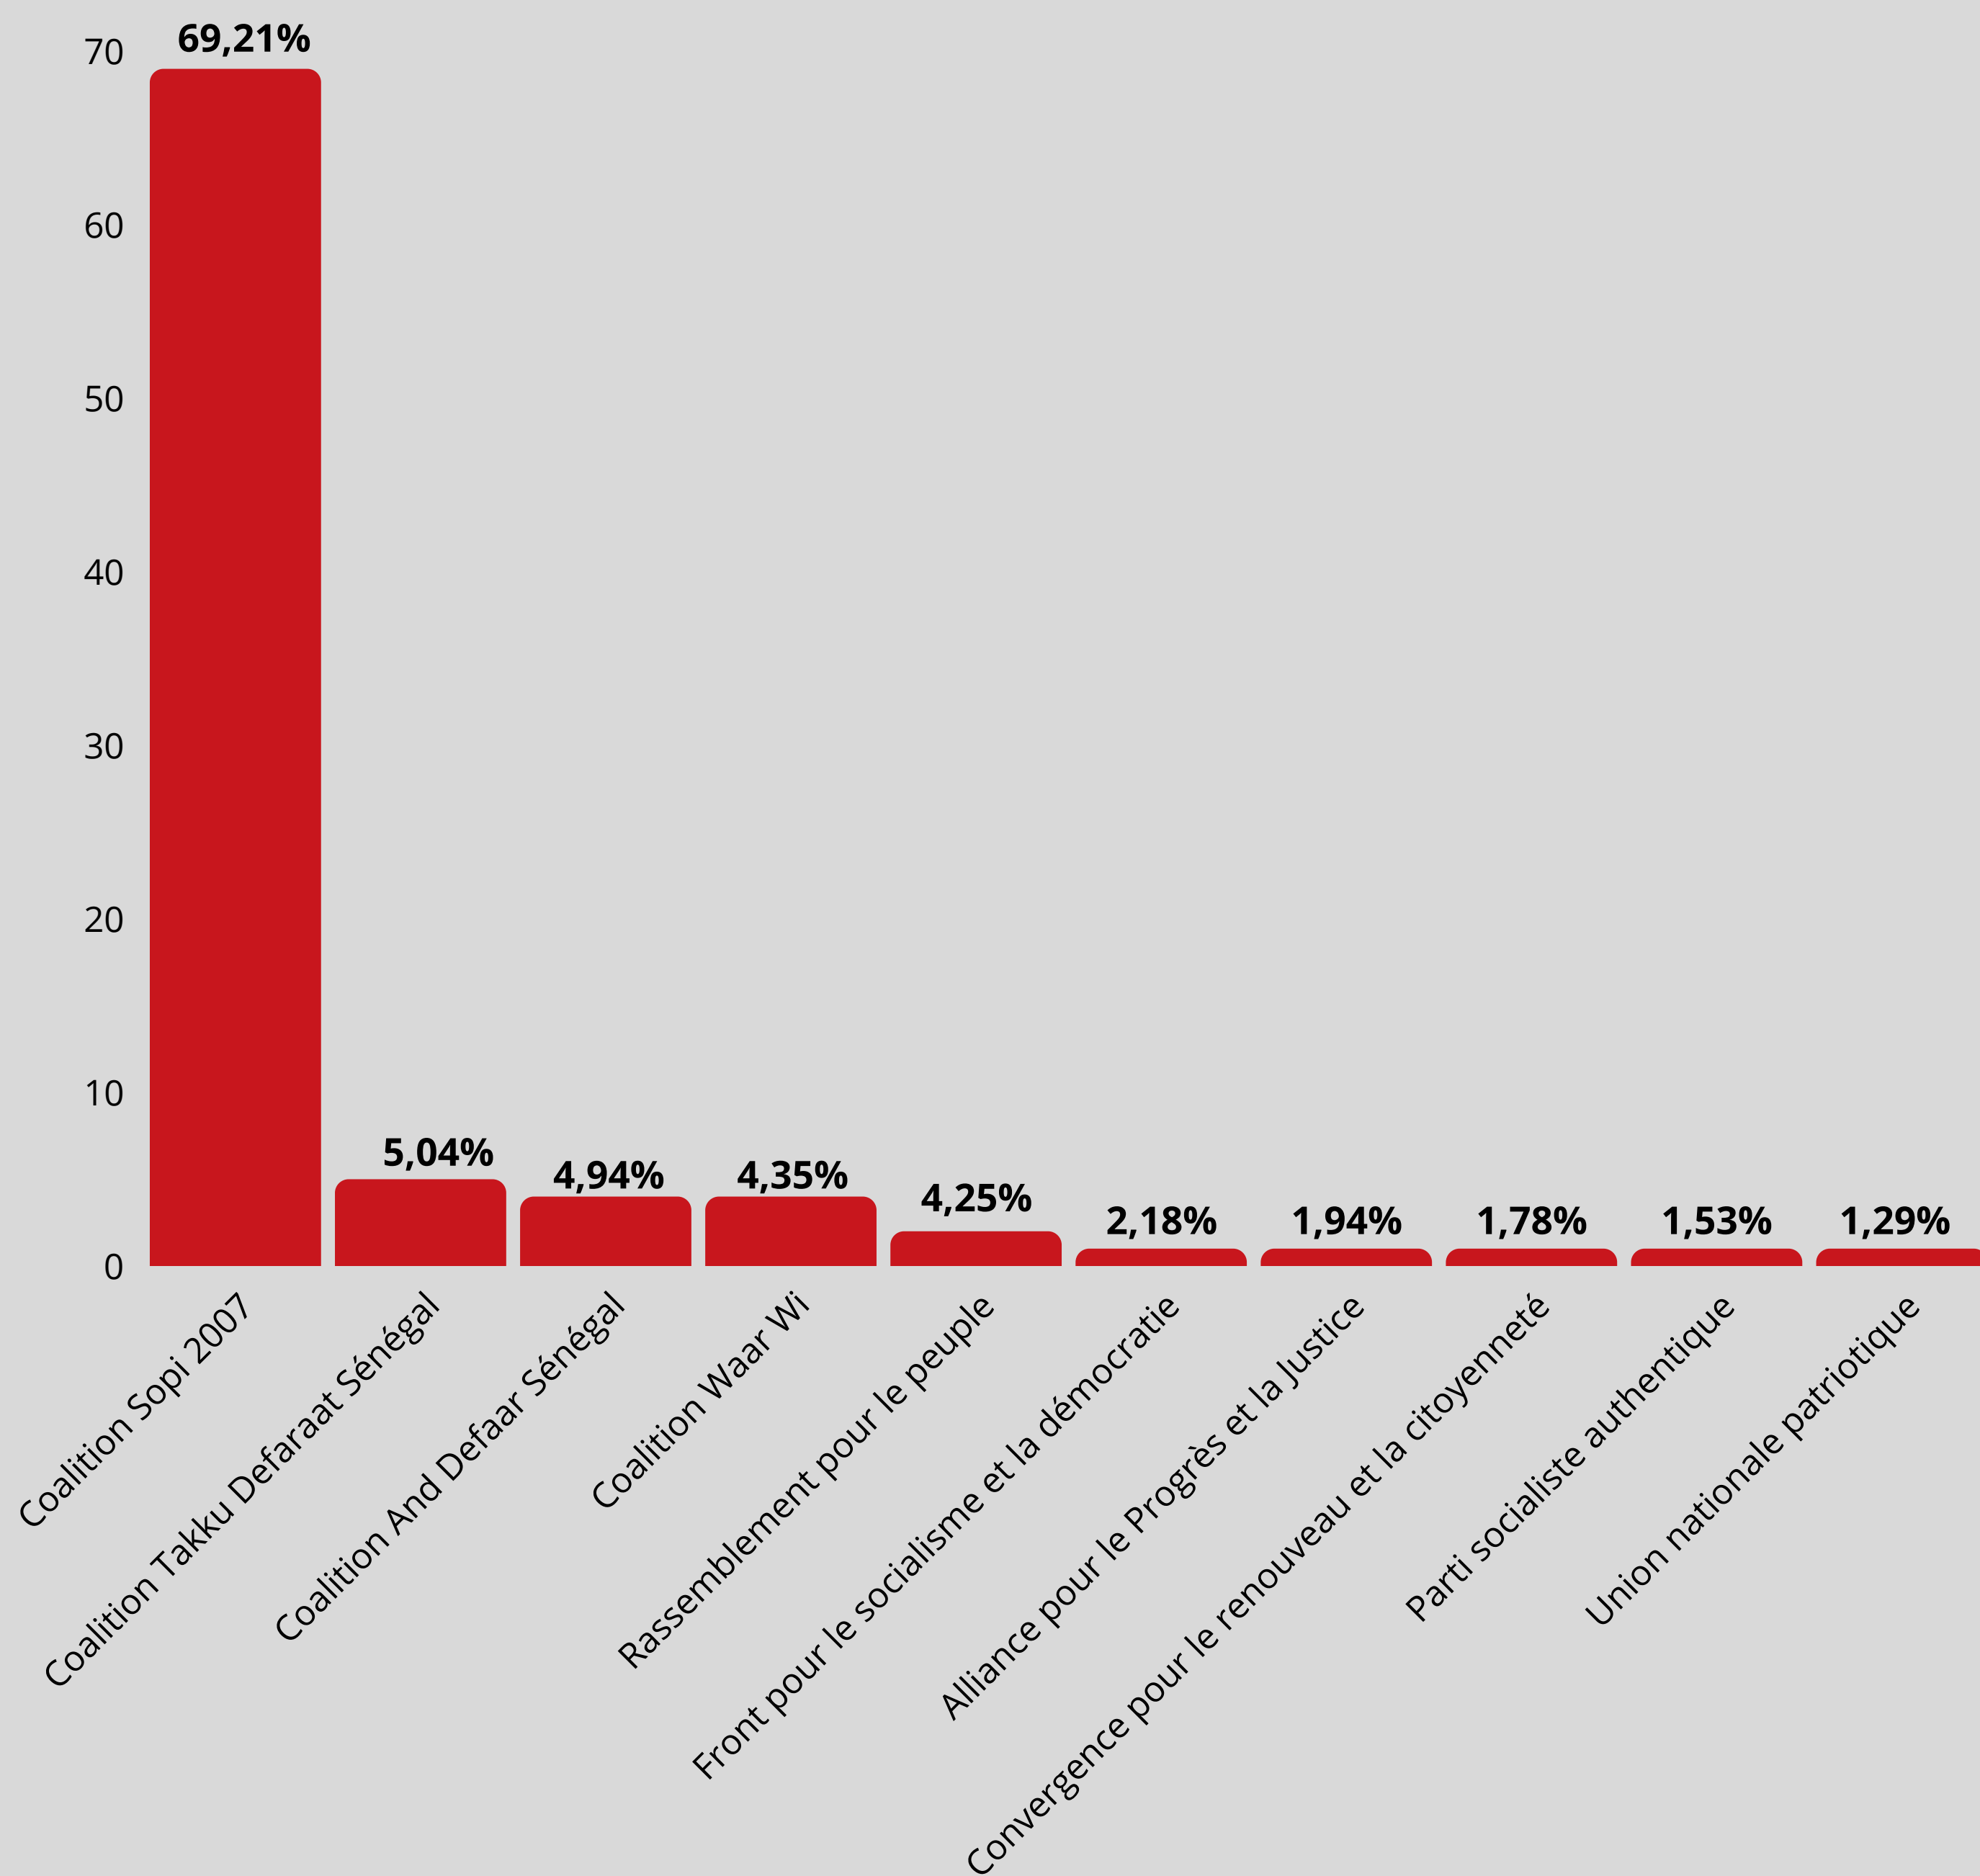

Résultats des élections législatives 2007

Électeurs inscrits : 5 004 096

Votants : 1 738 675

Bulletins nuls : 18 349

Suffrages valablement exprimés : 1 720 326

Quotient national : 28 672

Taux de participation : 34,74%

Total sièges : 150

Score des candidats

Coalition Sopi 2007 : 1 190 609

Coalition Takku Defaraat Sénégal : 86 621

Coalition And Defar Sénégal : 84 998

Coalition War Wi : 74 919

Rassemblement pour le Peuple : 73 083

Au scrutin majoritaire départemental

Coalition Sopi 2007 : 90 sièges

Au scrutin de la liste nationale

Coalition Sopi 2007 : 41 sièges

Coalition Takku Defaraat Sénégal : 3 sièges

Coalition And Defar Sénégal : 3 sièges