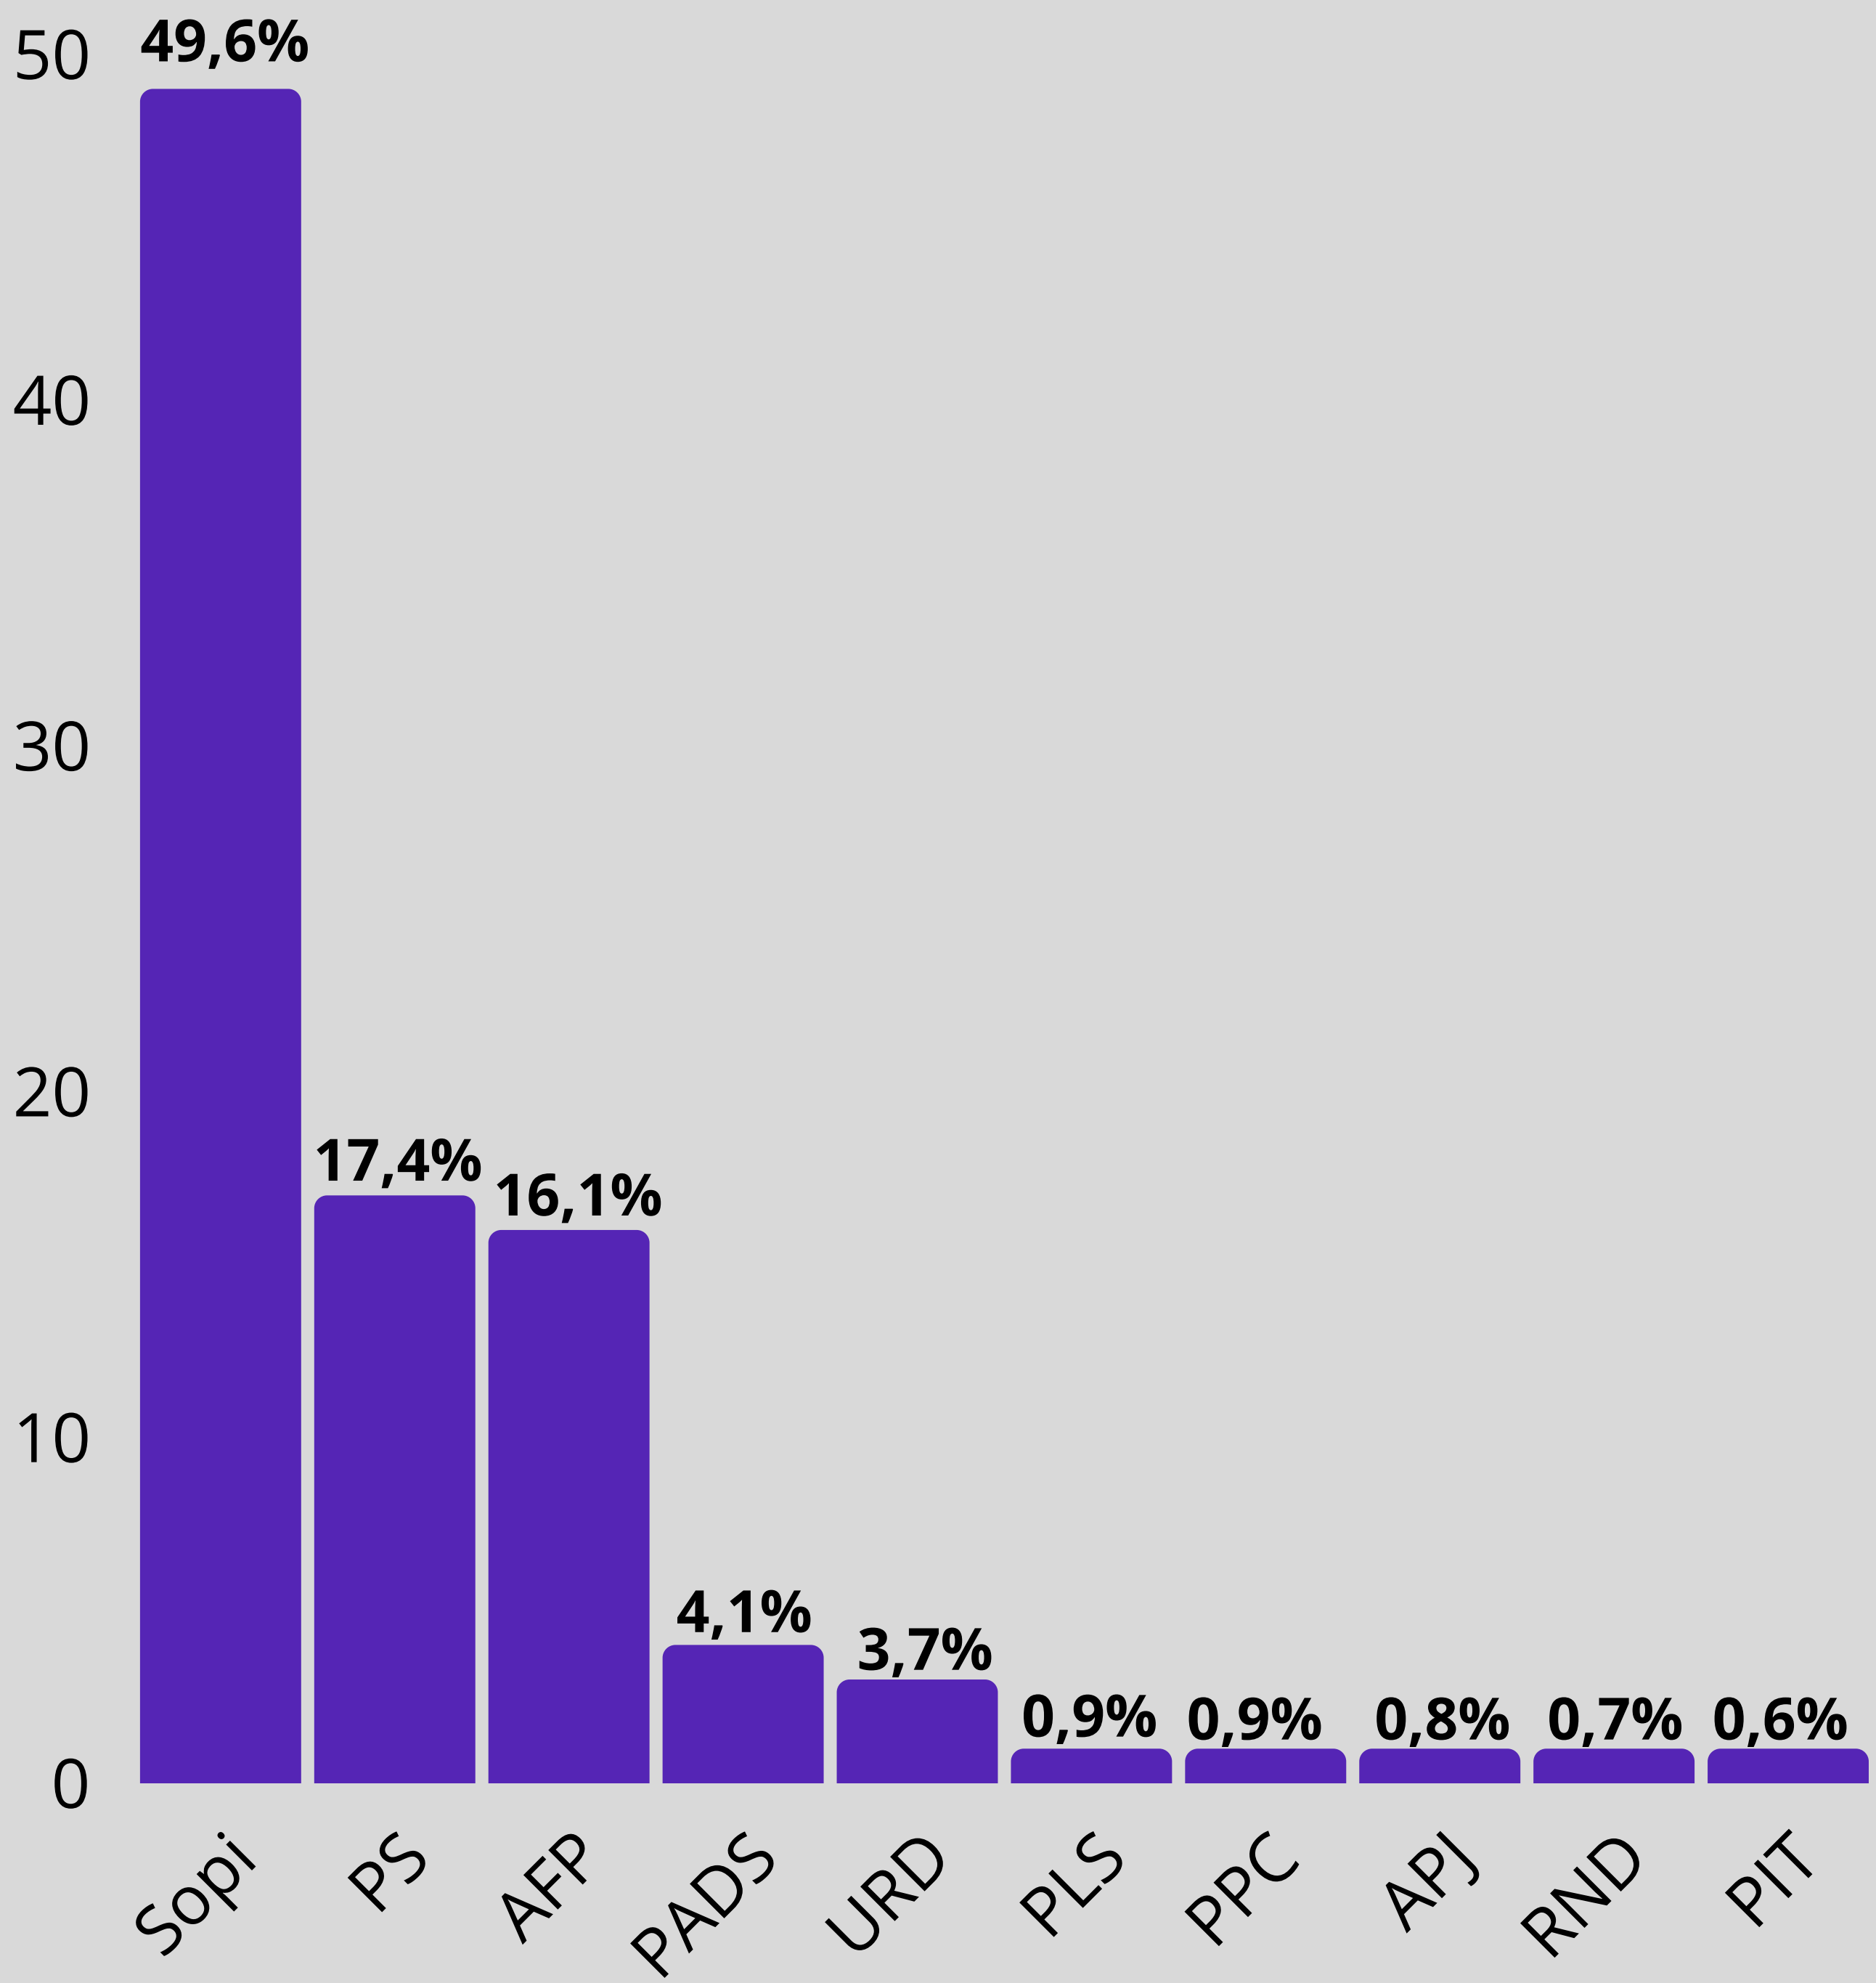

Résultats des élections législatives 2001

Électeurs inscrit : 2 804 352

Votants : 1 889 928

Bulletins nuls : 11 082

Suffrage exprimés : 1 878 846

Quotient national : 34 160

Taux de participation : 67,4%

Score des candidats

Coalition Sopi : 931 617

Parti Socialiste : 326 126

Alliance des Forces de Progrès : 303 150

And Jëf – Parti Africain pour la Démocratie et le Socialisme : 76 102

Union pour le Renouveau Démocratique : 69 109

Parti Libéral Sénégalais : 17 240

Parti pour le Progrès et la Citoyenneté : 17 122

Jëf Jël : 15 048

Rassemblement National Démocratique : 13 286

Parti de l'Indépendance et du Travail : 10 854

Rassemblement des Écologistes du Sénégal : 10 546

Au scrutin majoritaire départemental

Coalition Sopi : 62 sièges

Alliance des forces de progrès (AFP) : 2 sièges

Union pour le Renouveau Démocratique (URD) : 1 siège

Au scrutin de la liste nationale

Coalition sopi : 27 sièges